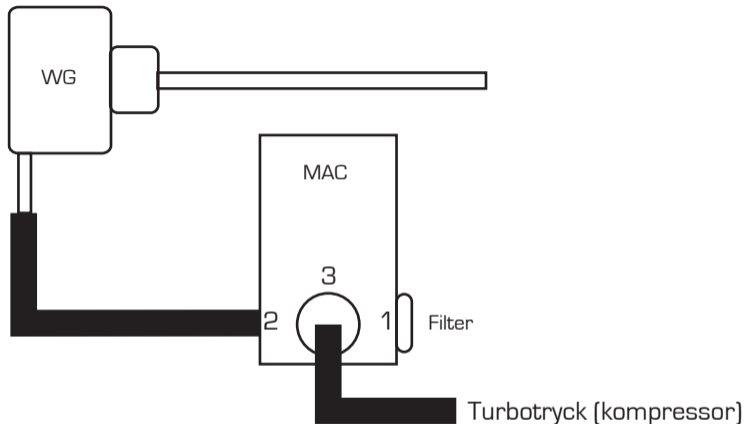

För justering av intern wastegate-ventil.

För justering av extern wastegate-ventil.

Ventil för laddtrycksstyrning (MAC 35A-AAA-DDBA-1BA)
+12v (ej polaritetskänslig), 19Hz.

Maxxtuning.se