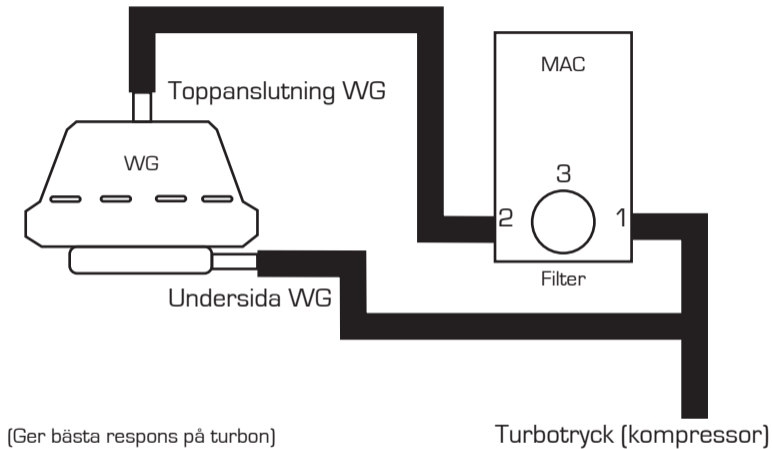

För justering av intern wastegate-ventil.

För justering av extern wastegate-ventil.

Ventil för laddtrycksstyrning (MAC 35A-AAA-DDBA-1BA)
+12v (ej polaritetskänslig), 19Hz.

Maxxtuning.se